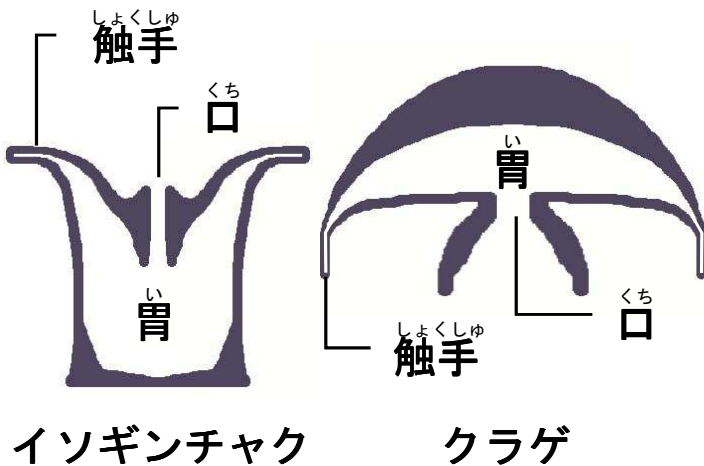

しほうどうぶつ 刺胞動物

しほうどうぶつ 刺胞動物

クラゲ・サンゴ・イソギンチャクの仲間です。ほとんどが海にすんでいます。マミズクラゲなど少数の種は淡水にすんでいます。

からだ 体のつくり

刺胞動物は、口はありますが、肛門はありません。このため袋のような体のつくりになっています。触手でとらえた食べ物は口から胃に入り、食べ残し(ふん)は口から出します。

しほう 刺胞

体の表面には刺胞というミクロの毒針があります。100分の1から10分の1ミリ程度の小さなカプセルに入っており、刺激を受けると飛び出して触った相手を突き刺します。