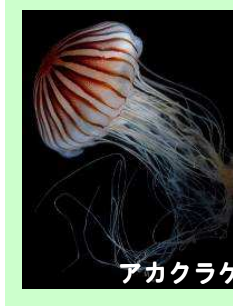

しほうどうぶつ 刺胞動物

しほうどうぶつ 刺胞動物

クラゲ・サンゴ・イソギンチャクの仲間です。ほとんどが海にすんでいます。マミズクラゲなど少数の種は淡水にすんでいます。

からだ 体のつくり

刺胞動物は、口はありますが、肛門はありません。このため袋のような体のつくりになっています。触手でとらえた食べ物は口から胃に入り、食べ残し(ふん)は口から出します。

しほう 刺胞

体の表面には刺胞というミクロの毒針があります。100分の1から10分の1ミリ程度の小さなカプセルに入っており、刺激を受けると飛び出して触った相手を突き刺します。